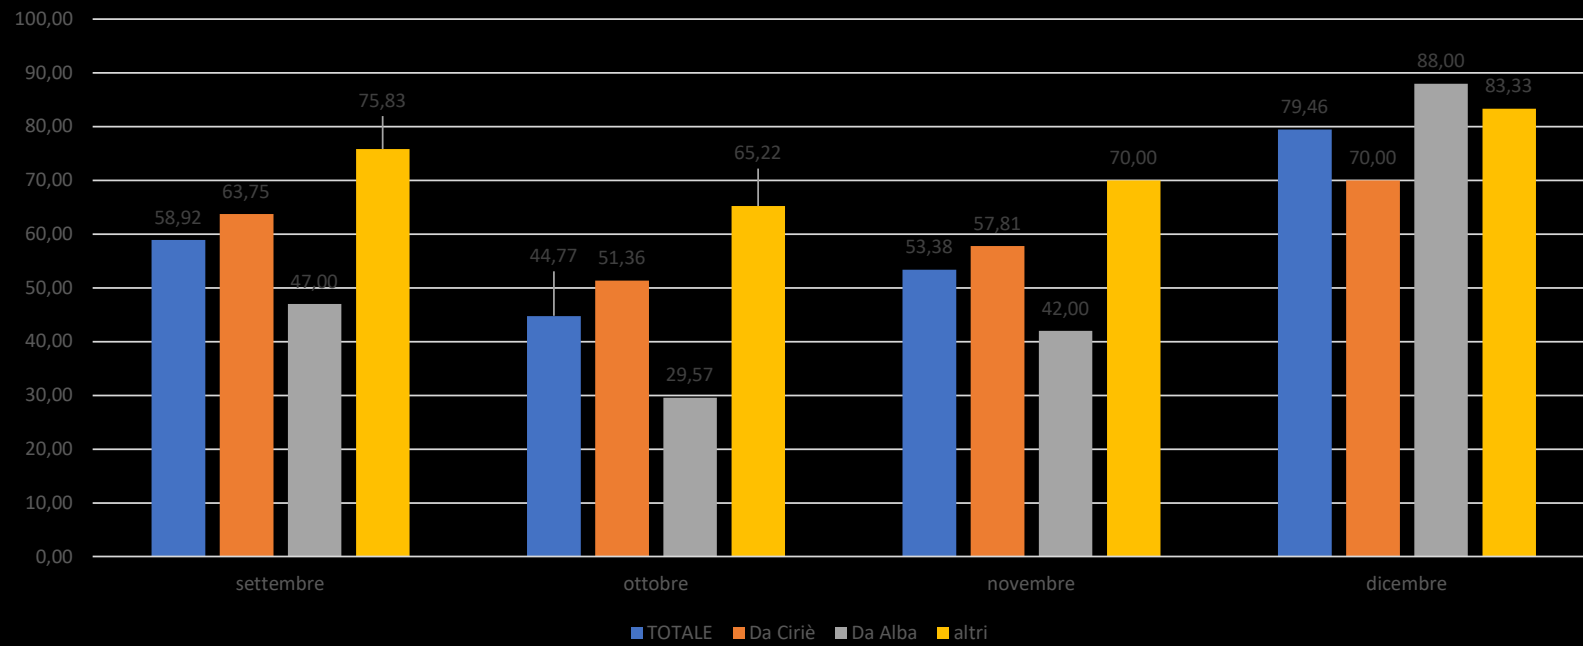

SFM4 – andamento treni pari

SFM4 – andamento treni dispari

SFM4 – andamento treni altri

SFM4 grafici settimanali puntualità

- I grafici si riferiscono:
- alla percentuale di puntualità settimanale della linea nella sua complessità (TOTALE)
- alla percentuale di puntualità settimanale dei treni pari (da Ciriè)
- alla percentuale di puntualità settimanale dei treni dispari (da Alba)
- Alla percentuale di puntualità settimanale degli altri treni, ovvero quelli con partenza o destino diversi da Ciriè e Alba (altri)
- I II III IV V si riferiscono alla prima, seconda, terza, quarta e quinta settimana di dicembre

26409 minuti ritardo

26409 – Andamento giornaliero

SFM4 confronto grafici mensili puntualità

- I grafici si riferiscono:
- alla percentuale di puntualità della linea nella sua complessità (TOTALE)
- alla percentuale di puntualità settimanale dei treni pari (da Ciriè)
- alla percentuale di puntualità settimanale dei treni dispari (da Alba)
- Alla percentuale di puntualità settimanale degli altri treni, ovvero quelli con partenza o destino diversi da Ciriè e Alba (altri)
- I mesi in confronto sono quelli di settembre, ottobre, novembre e dicembre

SFM4

SFM7

sfm **7** Cirié-Aeroporto-Torino-Fossano

SFM7 – treni fuori fascia

- Sono stati monitorati tutti i treni della linea SFM7 che hanno viaggiato in giorni feriali
- I dati sono stati presi dall'app Viaggiatreno
- I treni FUORI FASCIA sono quelli soppressi in tutta la loro corsa od in parte della stessa (variati) e tutti quelli giunti a destino con più di cinque minuti di ritardo