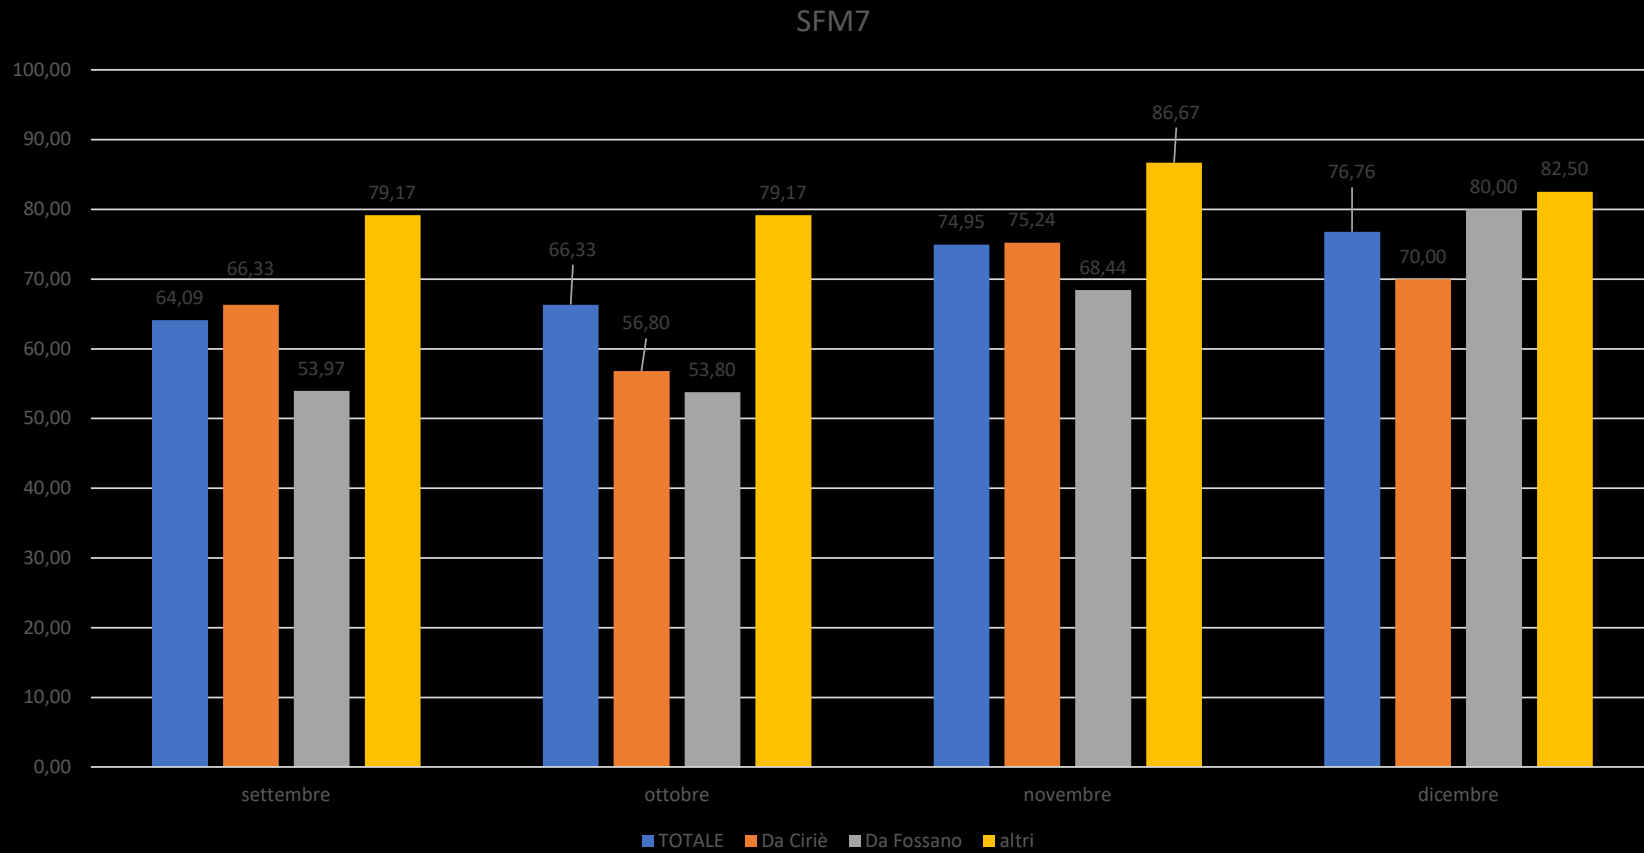

SFM4 – andamento treni pari

SFM4 – andamento treni dispari

SFM4 – andamento treni altri

SFM4 grafici settimanali puntualità

- I grafici si riferiscono:
- alla percentuale di puntualità settimanale della linea nella sua complessità (TOTALE)
- alla percentuale di puntualità settimanale dei treni pari (da Ciriè)
- alla percentuale di puntualità settimanale dei treni dispari (da Alba)
- Alla percentuale di puntualità settimanale degli altri treni, ovvero quelli con partenza o destino diversi da Ciriè e Alba (altri)
- I II III IV V si riferiscono alla prima, seconda, terza, quarta e quinta settimana di dicembre

SFM7 – andamento treni da Ciriè

SFM7 – andamento treni da Fossano

SFM7 – andamento treni altri

SFM7

grafici settimanali

puntualità

- I grafici si riferiscono:
- alla percentuale di puntualità settimanale della linea nella sua complessità (TOTALE)
- alla percentuale di puntualità settimanale dei treni da Ciriè (da Ciriè)
- alla percentuale di puntualità settimanale dei treni da Fossano (da Fossano)
- Alla percentuale di puntualità settimanale degli altri treni, ovvero quelli con partenza o destino diversi da Fossano e Ciriè (treni altri)
- I II III IV V si riferiscono alla prima, seconda, terza, quarta e quinta settimana di dicembre

Grafici settimanali

SFM7

confronto grafici mensili puntualità

- I grafici si riferiscono:
- alla percentuale di puntualità della linea nella sua complessità (TOTALE)
- alla percentuale di puntualità settimanale dei treni da Ciriè (da Ciriè)
- alla percentuale di puntualità settimanale dei treni da Fossano (da Fossano)
- Alla percentuale di puntualità settimanale degli altri treni, ovvero quelli con partenza o destino diversi da Ciriè e Fossano (altri)
- I mesi in confronto sono quelli di settembre, ottobre, novembre e dicembre