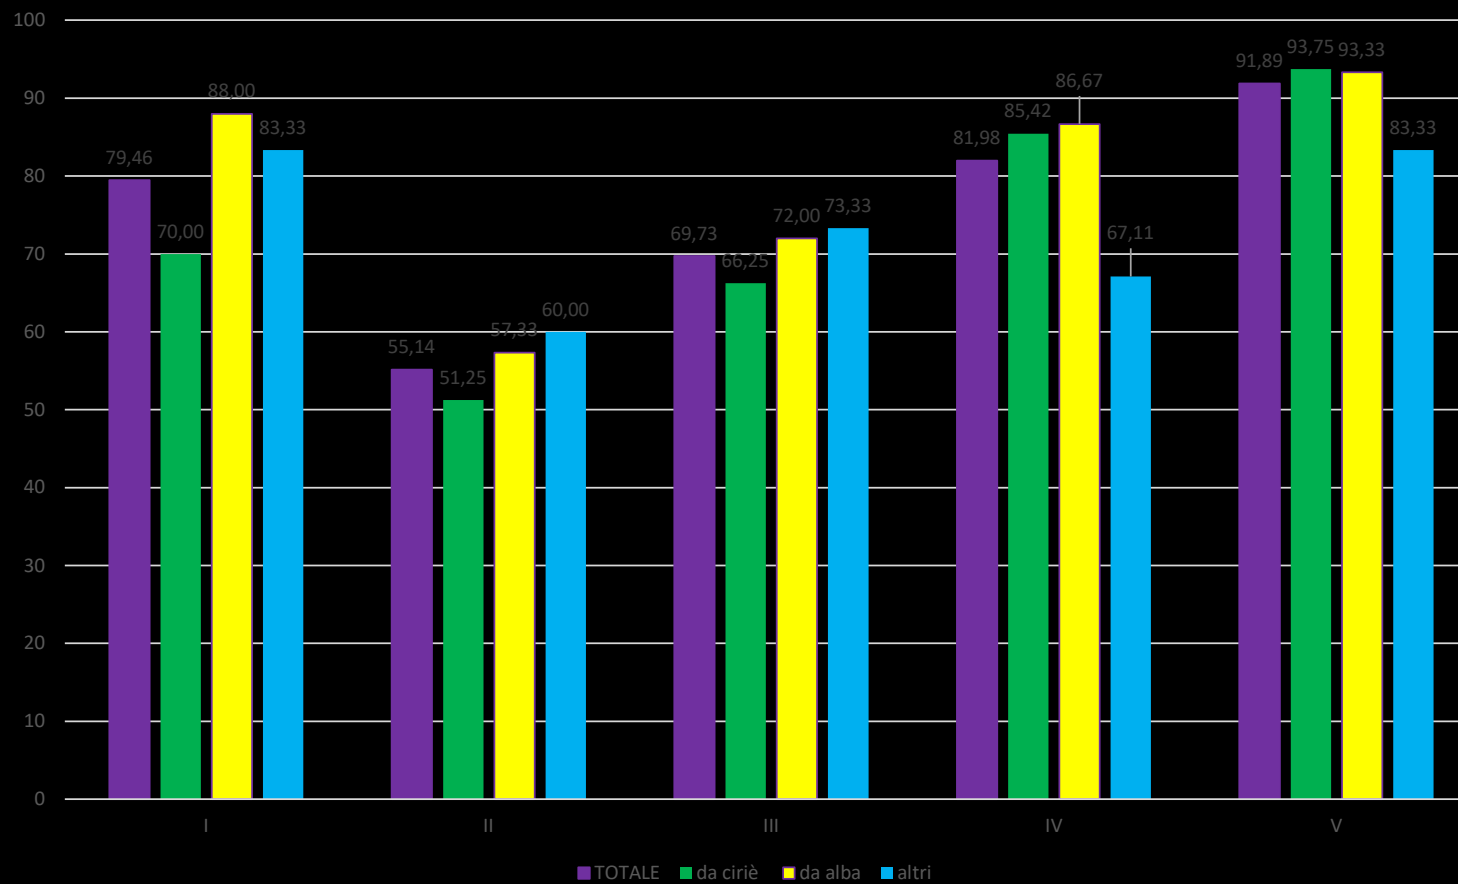

SFM4 andamento giornaliero treni

- I treni pari sono quelli che viaggiano da Ciriè verso Alba
- I treni dispari sono quelli che viaggiano da Alba verso Ciriè
- I treni altri sono quelli che hanno stazione di partenza o di destino diverse da Alba e Ciriè

SFM4 – andamento treni pari

SFM4 – andamento treni dispari

SFM4 – andamento treni altri

SFM4 grafici settimanali puntualità

- I grafici si riferiscono:
- alla percentuale di puntualità settimanale della linea nella sua complessità (TOTALE)
- alla percentuale di puntualità settimanale dei treni pari (da Ciriè)
- alla percentuale di puntualità settimanale dei treni dispari (da Alba)
- Alla percentuale di puntualità settimanale degli altri treni, ovvero quelli con partenza o destino diversi da Ciriè e Alba (altri)
- I II III IV V si riferiscono alla prima, seconda, terza, quarta e quinta settimana di dicembre

SFM4

Grafici settimanali

SFM4 andamento treno 26409

- Il treno è stato soppresso per parte del suo percorso nelle giornate di Giovedì 5, Giovedì 12 e Lunedì 16.
- Il treno è stato soppresso in tutto il suo percorso nelle giornate di Martedì 17, Venerdì 20 e Lunedì 30.
- Il grafico si riferisce ai minuti di ritardo in arrivo a Ciriè.
- Il ritardo medio è di circa 3 minuti.

26409 minuti ritardo

26409 – Andamento giornaliero

SFM4 confronto grafici mensili puntualità

- I grafici si riferiscono:
- alla percentuale di puntualità della linea nella sua complessità (TOTALE)
- alla percentuale di puntualità settimanale dei treni pari (da Ciriè)
- alla percentuale di puntualità settimanale dei treni dispari (da Alba)
- Alla percentuale di puntualità settimanale degli altri treni, ovvero quelli con partenza o destino diversi da Ciriè e Alba (altri)
- I mesi in confronto sono quelli di settembre, ottobre, novembre e dicembre