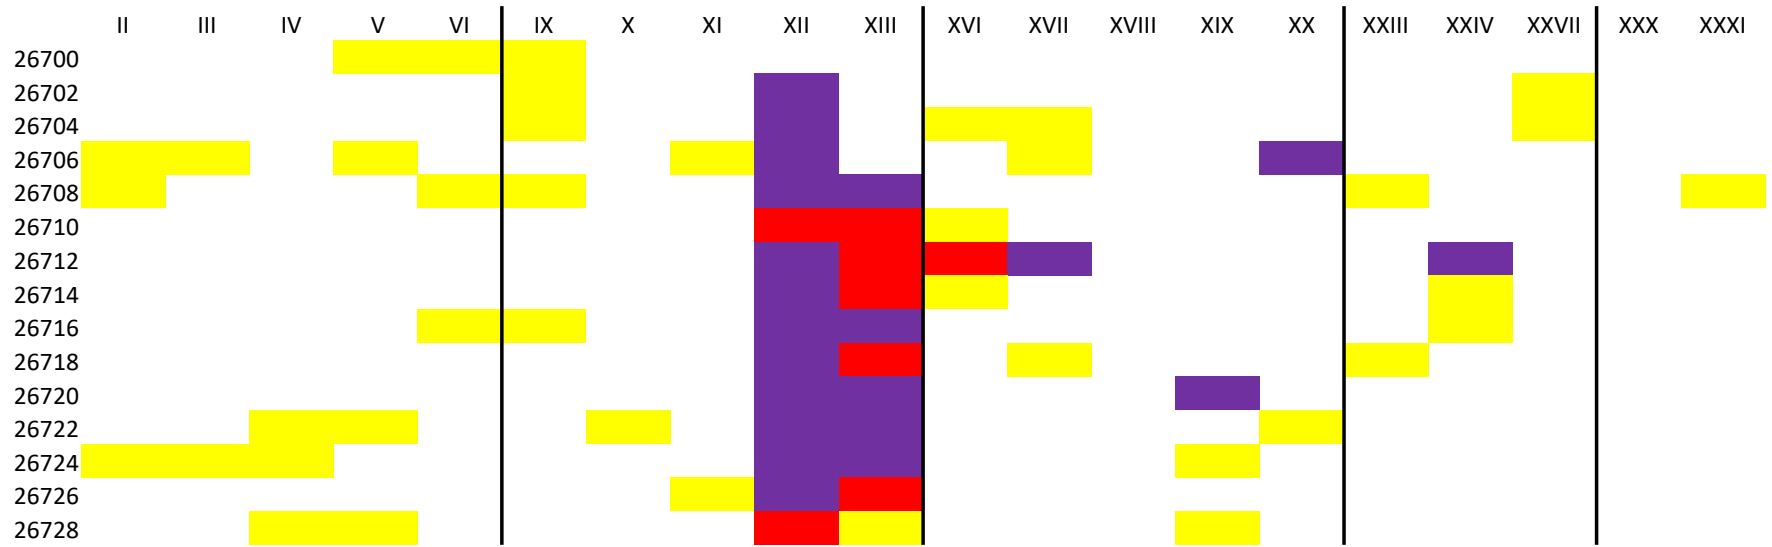

SFM7 – andamento treni da Fossano