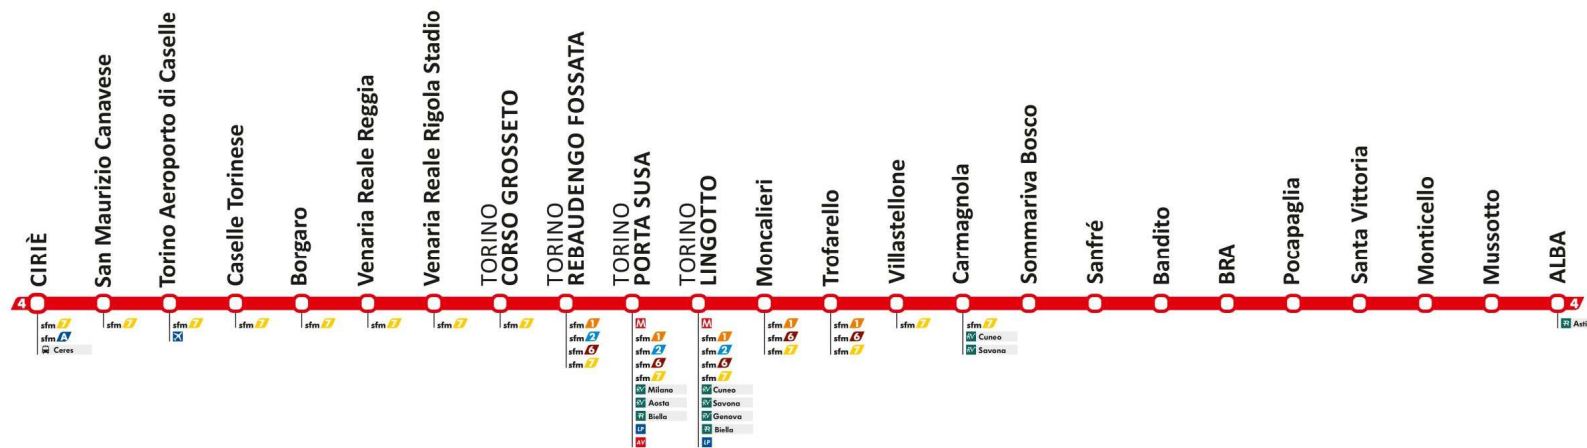

Report SFM4 – SFM7

Dicembre 2024 – Giorni feriali

SFM4

sfm **4** Cirié-Aeroporto-Torino-Alba

SFM4 – treni fuori fascia

- Sono stati monitorati tutti i treni della linea SFM4 che hanno viaggiato in giorni feriali
- I dati sono stati presi dall'app Viaggiatreno
- I treni FUORI FASCIA sono quelli soppressi in tutta la loro corsa od in parte della stessa (variati) e tutti quelli giunti a destino con più di cinque minuti di ritardo

SFM4 andamento giornaliero treni

- I treni pari sono quelli che viaggiano da Ciriè verso Alba
- I treni dispari sono quelli che viaggiano da Alba verso Ciriè
- I treni altri sono quelli che hanno stazione di partenza o di destino diverse da Alba e Ciriè

SFM4

SFM7

sfm **7** Cirié-Aeroporto-Torino-Fossano

SFM7 – treni fuori fascia

- Sono stati monitorati tutti i treni della linea SFM7 che hanno viaggiato in giorni feriali
- I dati sono stati presi dall'app Viaggiatreno
- I treni FUORI FASCIA sono quelli soppressi in tutta la loro corsa od in parte della stessa (variati) e tutti quelli giunti a destino con più di cinque minuti di ritardo

SFM7 andamento giornaliero treni

- I treni da Ciriè sono quelli che viaggiano da Ciriè verso Fossano
- I treni da Fossano sono quelli che viaggiano da Fossano verso Ciriè
- I treni altri sono quelli che hanno stazione di partenza o di destino diverse da Fossano e Ciriè