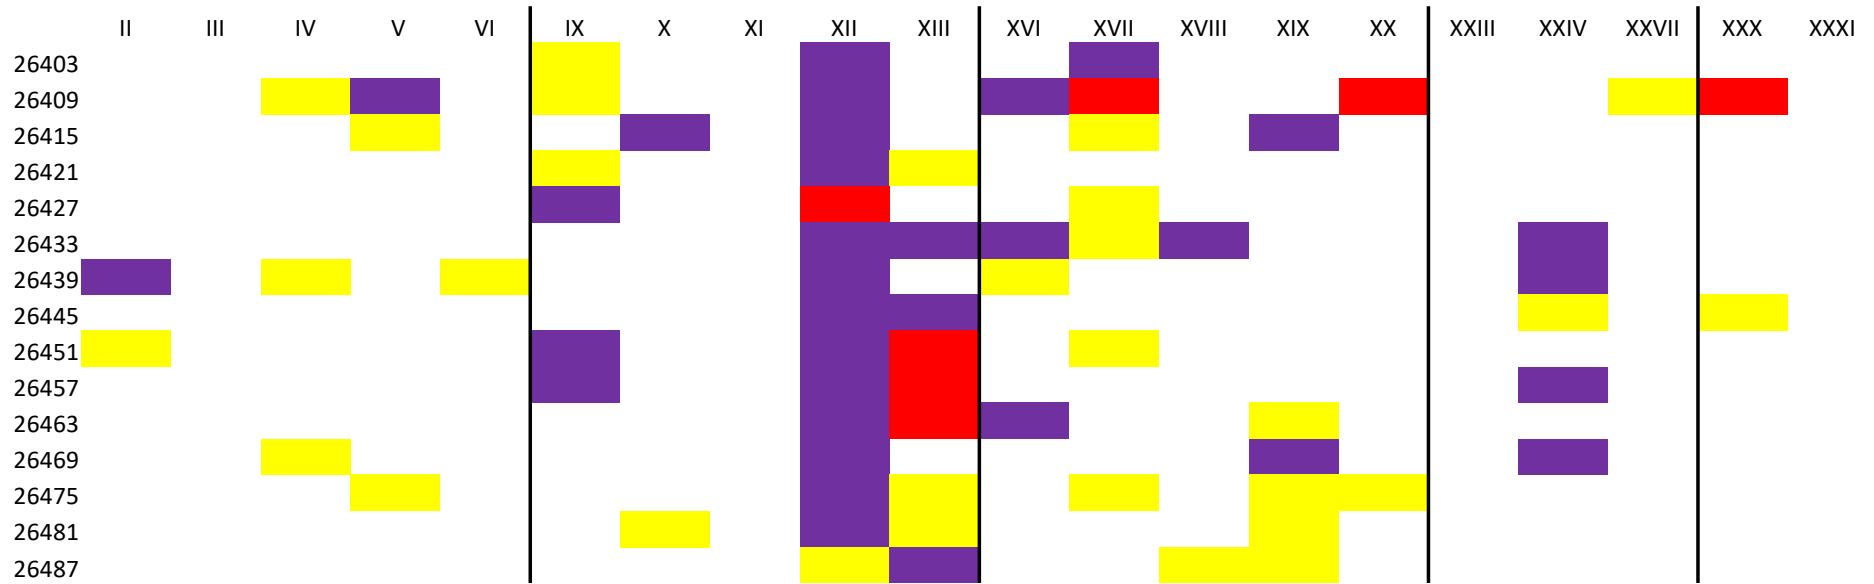

Report SFM4 – SFM7

Dicembre 2024 – Giorni feriali

SFM4

sfm **4** Cirié-Aeroporto-Torino-Alba

SFM4 – treni fuori fascia

- Sono stati monitorati tutti i treni della linea SFM4 che hanno viaggiato in giorni feriali
- I dati sono stati presi dall'app Viaggiatreno
- I treni FUORI FASCIA sono quelli soppressi in tutta la loro corsa od in parte della stessa (variati) e tutti quelli giunti a destino con più di cinque minuti di ritardo

	ritardo	variati	soppressi		% FF
lunedì 2	9	1	0		27,03%
martedì 3	3	0	0		8,11%
mercoledì 4	6	0	0		16,22%
giovedì 5	9	2	0		29,73%
venerdì 6	8	0	0		21,62%
lunedì 9	11	5	0		43,24%
martedì 10	8	1	0		24,32%
mercoledì 11	3	1	0		10,81%
giovedì 12	2	25	4		83,78%
venerdì 13	8	8	7		62,16%
lunedì 16	3	5	1		24,32%
martedì 17	11	2	3		43,24%
mercoledì 18	5	2	1		21,62%
giovedì 19	13	3	1		45,95%
venerdì 20	3	1	2		16,22%
lunedì 23	3	0	1		10,81%
martedì 24	3	6	2		29,73%
venerdì 27	4	0	1		13,51%
lunedì 30	3	0	2		13,51%
martedì 31	0	0	1		2,70%

SFM4 andamento giornaliero treni

- I treni pari sono quelli che viaggiano da Ciriè verso Alba
- I treni dispari sono quelli che viaggiano da Alba verso Ciriè
- I treni altri sono quelli che hanno stazione di partenza o di destino diverse da Alba e Ciriè

SFM4 – andamento treni pari

SFM4 – andamento treni dispari

SFM4 – andamento treni altri

SFM4 grafici settimanali puntualità

- I grafici si riferiscono:
- alla percentuale di puntualità settimanale della linea nella sua complessità (TOTALE)
- alla percentuale di puntualità settimanale dei treni pari (da Ciriè)
- alla percentuale di puntualità settimanale dei treni dispari (da Alba)
- Alla percentuale di puntualità settimanale degli altri treni, ovvero quelli con partenza o destino diversi da Ciriè e Alba (altri)
- I II III IV V si riferiscono alla prima, seconda, terza, quarta e quinta settimana di dicembre