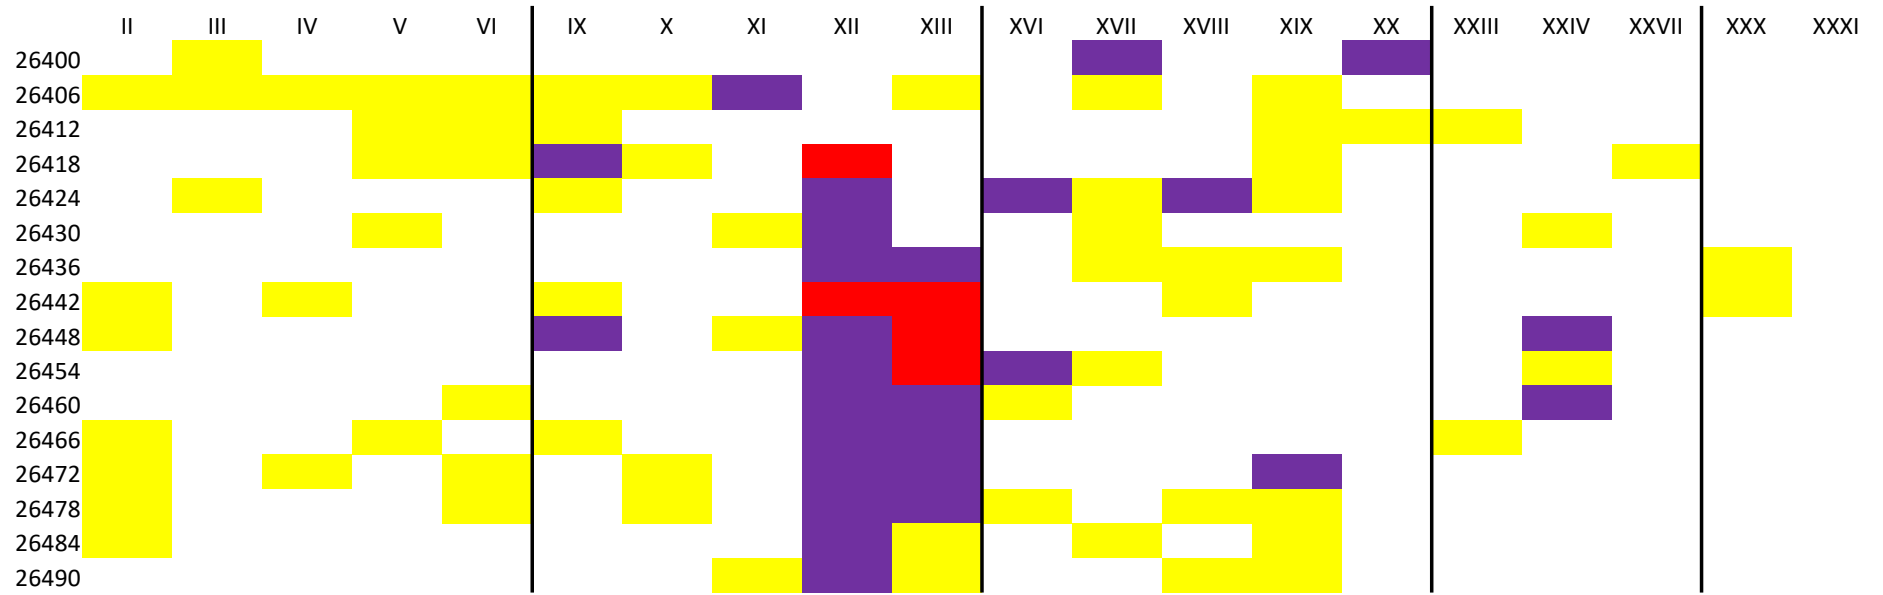

Report SFM4 – SFM7

Dicembre 2024 – Giorni feriali

SFM4

sfm **4** Cirié-Aeroporto-Torino-Alba

SFM4 – treni fuori fascia

- Sono stati monitorati tutti i treni della linea SFM4 che hanno viaggiato in giorni feriali
- I dati sono stati presi dall'app Viaggiatreno
- I treni FUORI FASCIA sono quelli soppressi in tutta la loro corsa od in parte della stessa (variati) e tutti quelli giunti a destino con più di cinque minuti di ritardo

SFM4 andamento giornaliero treni

- I treni pari sono quelli che viaggiano da Ciriè verso Alba
- I treni dispari sono quelli che viaggiano da Alba verso Ciriè
- I treni altri sono quelli che hanno stazione di partenza o di destino diverse da Alba e Ciriè

SFM4 – andamento treni pari

SFM4 – andamento treni dispari

SFM4 – andamento treni altri

SFM4 grafici settimanali puntualità

- I grafici si riferiscono:
- alla percentuale di puntualità settimanale della linea nella sua complessità (TOTALE)
- alla percentuale di puntualità settimanale dei treni pari (da Ciriè)
- alla percentuale di puntualità settimanale dei treni dispari (da Alba)
- Alla percentuale di puntualità settimanale degli altri treni, ovvero quelli con partenza o destino diversi da Ciriè e Alba (altri)
- I II III IV V si riferiscono alla prima, seconda, terza, quarta e quinta settimana di dicembre

Grafici settimanali

SFM7

confronto grafici mensili puntualità

- I grafici si riferiscono:
- alla percentuale di puntualità della linea nella sua complessità (TOTALE)
- alla percentuale di puntualità settimanale dei treni da Ciriè (da Ciriè)
- alla percentuale di puntualità settimanale dei treni da Fossano (da Fossano)
- Alla percentuale di puntualità settimanale degli altri treni, ovvero quelli con partenza o destino diversi da Ciriè e Fossano (altri)
- I mesi in confronto sono quelli di settembre, ottobre, novembre e dicembre