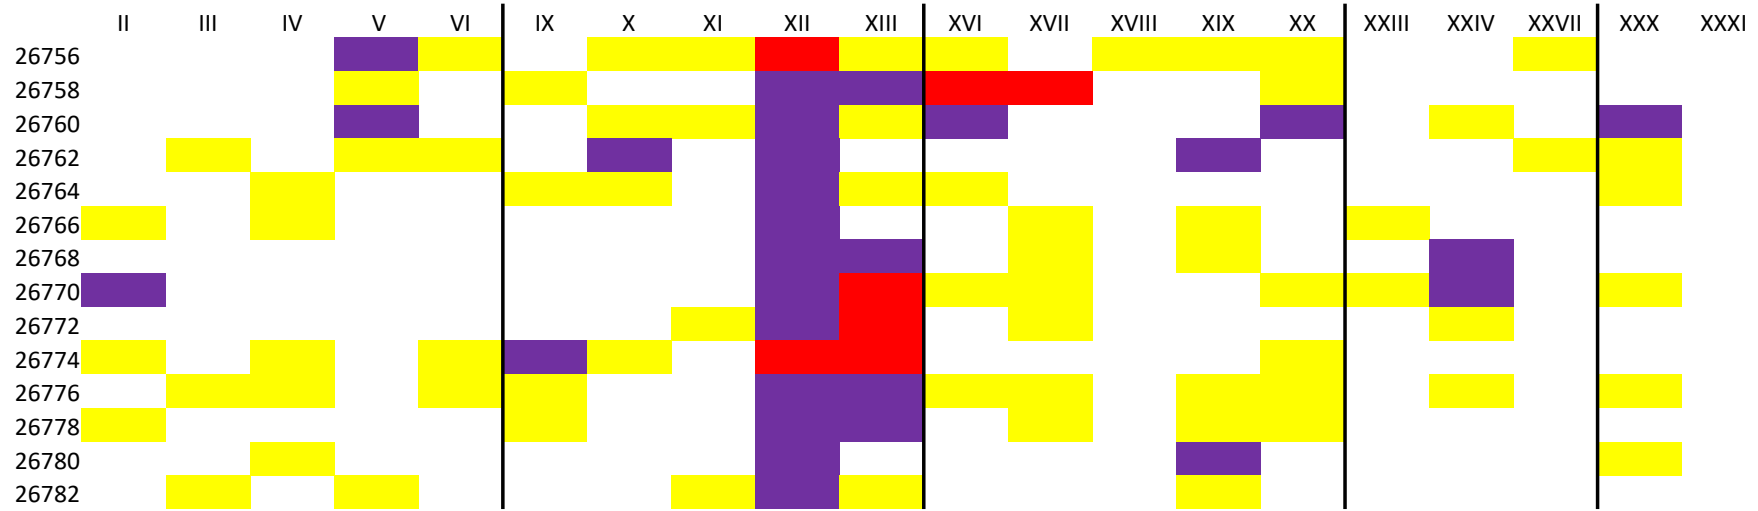

SFM7 – andamento treni da Ciriè