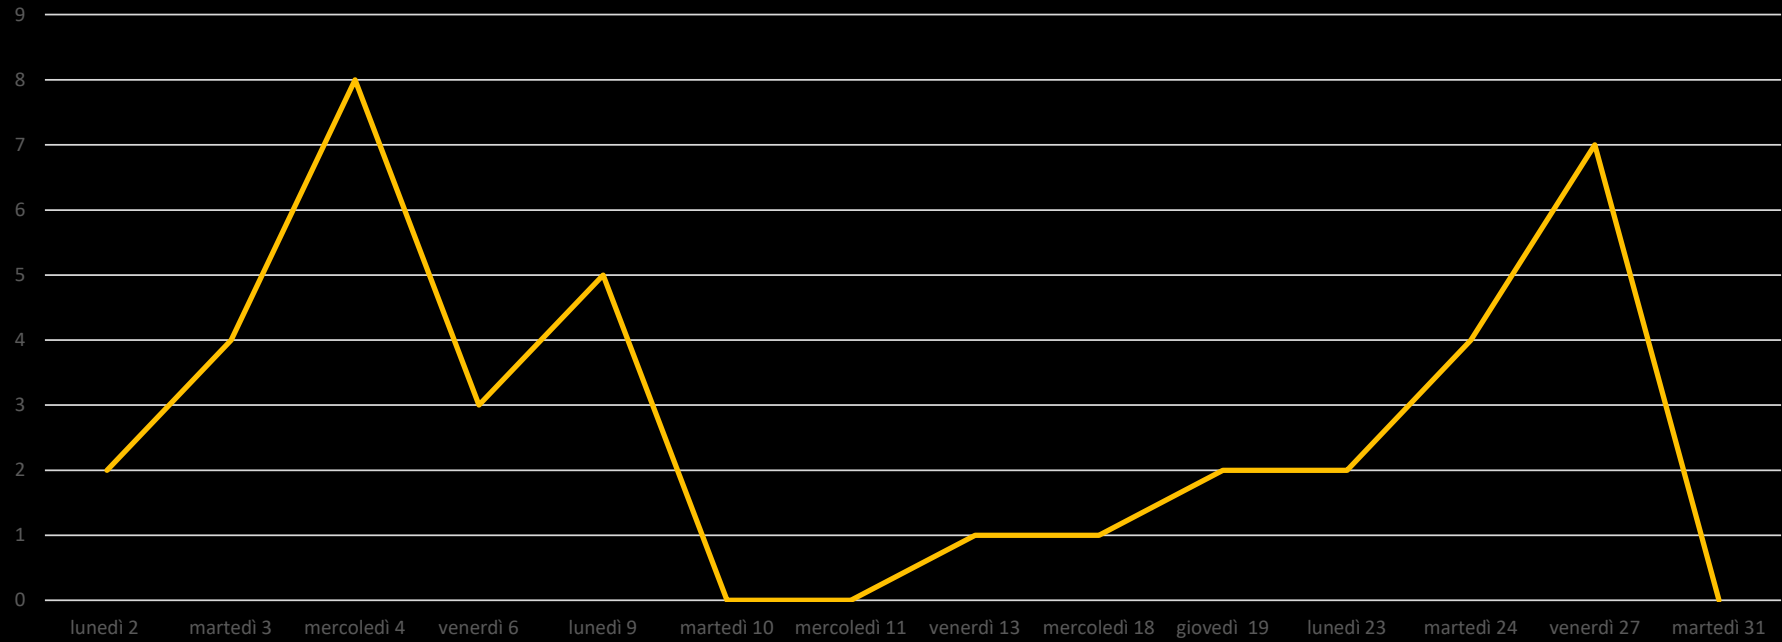

SFM4 – andamento treni pari

SFM4 – andamento treni dispari

SFM4 – andamento treni altri

SFM4 grafici settimanali puntualità

- I grafici si riferiscono:
- alla percentuale di puntualità settimanale della linea nella sua complessità (TOTALE)
- alla percentuale di puntualità settimanale dei treni pari (da Ciriè)
- alla percentuale di puntualità settimanale dei treni dispari (da Alba)
- Alla percentuale di puntualità settimanale degli altri treni, ovvero quelli con partenza o destino diversi da Ciriè e Alba (altri)
- I II III IV V si riferiscono alla prima, seconda, terza, quarta e quinta settimana di dicembre

SFM4

Grafici settimanali

SFM4 andamento treno 26409

- Il treno è stato soppresso per parte del suo percorso nelle giornate di Giovedì 5, Giovedì 12 e Lunedì 16.
- Il treno è stato soppresso in tutto il suo percorso nelle giornate di Martedì 17, Venerdì 20 e Lunedì 30.
- Il grafico si riferisce ai minuti di ritardo in arrivo a Ciriè.
- Il ritardo medio è di circa 3 minuti.

26409 minuti ritardo

26409 – Andamento giornaliero

SFM4 confronto grafici mensili puntualità

- I grafici si riferiscono:
- alla percentuale di puntualità della linea nella sua complessità (TOTALE)
- alla percentuale di puntualità settimanale dei treni pari (da Ciriè)
- alla percentuale di puntualità settimanale dei treni dispari (da Alba)
- Alla percentuale di puntualità settimanale degli altri treni, ovvero quelli con partenza o destino diversi da Ciriè e Alba (altri)
- I mesi in confronto sono quelli di settembre, ottobre, novembre e dicembre

SFM4

SFM7

sfm **7** Cirié-Aeroporto-Torino-Fossano

SFM7 – treni fuori fascia

- Sono stati monitorati tutti i treni della linea SFM7 che hanno viaggiato in giorni feriali
- I dati sono stati presi dall'app Viaggiatreno
- I treni FUORI FASCIA sono quelli soppressi in tutta la loro corsa od in parte della stessa (variati) e tutti quelli giunti a destino con più di cinque minuti di ritardo