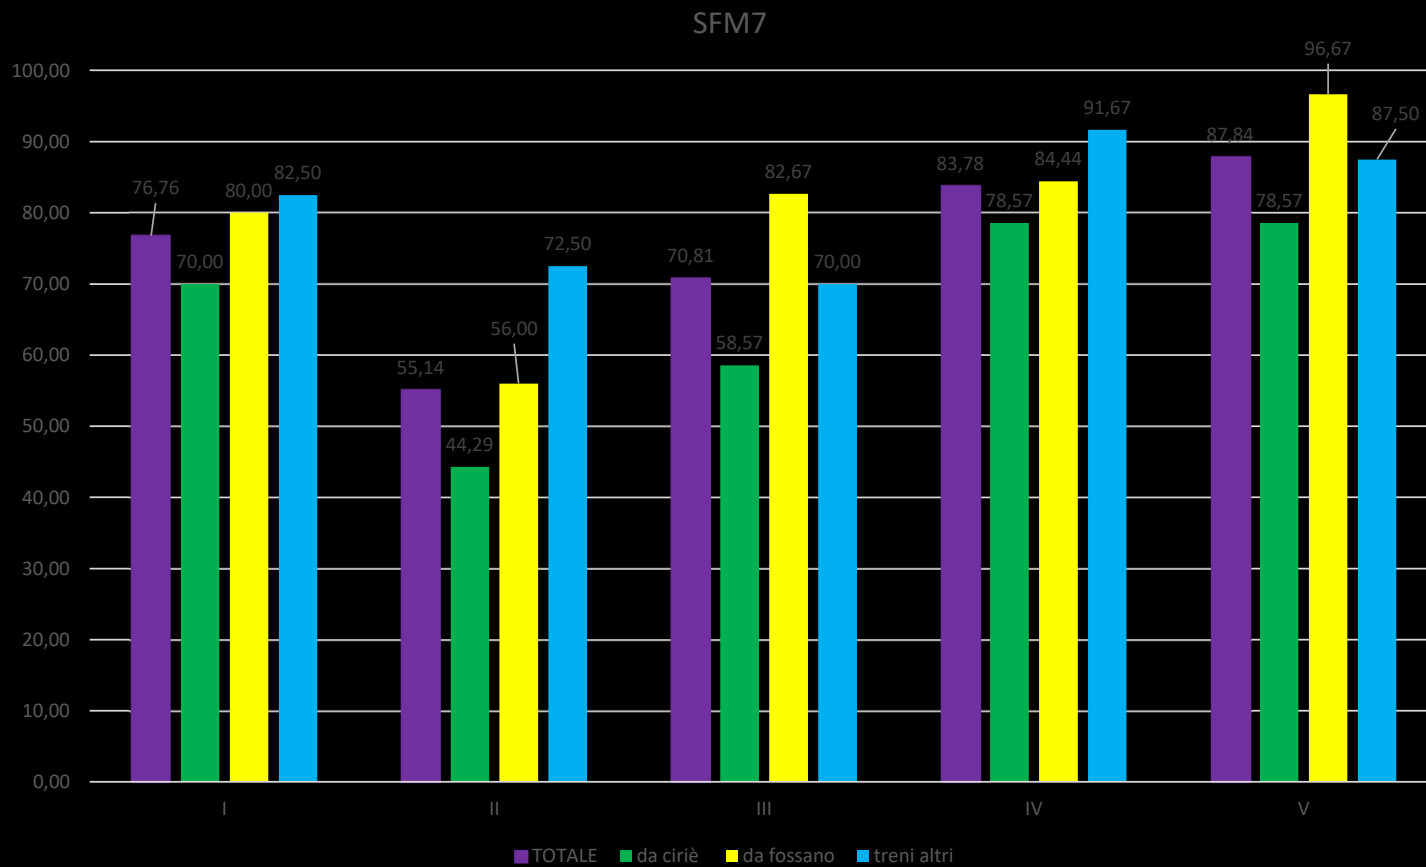

SFM4 – andamento treni pari

SFM4 – andamento treni dispari

SFM4 – andamento treni altri

SFM4 grafici settimanali puntualità

- I grafici si riferiscono:
- alla percentuale di puntualità settimanale della linea nella sua complessità (TOTALE)
- alla percentuale di puntualità settimanale dei treni pari (da Ciriè)
- alla percentuale di puntualità settimanale dei treni dispari (da Alba)
- Alla percentuale di puntualità settimanale degli altri treni, ovvero quelli con partenza o destino diversi da Ciriè e Alba (altri)
- I II III IV V si riferiscono alla prima, seconda, terza, quarta e quinta settimana di dicembre

SFM7 – andamento treni da Ciriè

SFM7 – andamento treni da Fossano

SFM7 – andamento treni altri

SFM7

grafici settimanali

puntualità

- I grafici si riferiscono:
- alla percentuale di puntualità settimanale della linea nella sua complessità (TOTALE)
- alla percentuale di puntualità settimanale dei treni da Ciriè (da Ciriè)
- alla percentuale di puntualità settimanale dei treni da Fossano (da Fossano)
- Alla percentuale di puntualità settimanale degli altri treni, ovvero quelli con partenza o destino diversi da Fossano e Ciriè (treni altri)
- I II III IV V si riferiscono alla prima, seconda, terza, quarta e quinta settimana di dicembre

Grafici settimanali

SFM7

confronto grafici mensili puntualità

- I grafici si riferiscono:
- alla percentuale di puntualità della linea nella sua complessità (TOTALE)
- alla percentuale di puntualità settimanale dei treni da Ciriè (da Ciriè)
- alla percentuale di puntualità settimanale dei treni da Fossano (da Fossano)
- Alla percentuale di puntualità settimanale degli altri treni, ovvero quelli con partenza o destino diversi da Ciriè e Fossano (altri)
- I mesi in confronto sono quelli di settembre, ottobre, novembre e dicembre