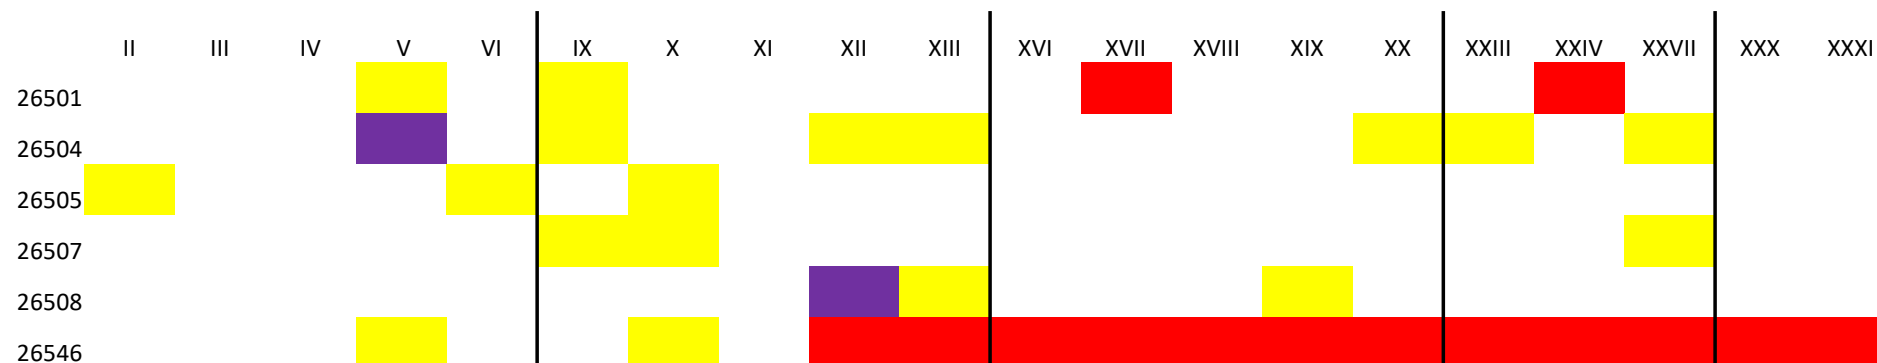

Report SFM4 – SFM7

Dicembre 2024 – Giorni feriali

SFM4

sfm **4** Cirié-Aeroporto-Torino-Alba

SFM4 – treni fuori fascia

- Sono stati monitorati tutti i treni della linea SFM4 che hanno viaggiato in giorni feriali
- I dati sono stati presi dall'app Viaggiatreno
- I treni FUORI FASCIA sono quelli soppressi in tutta la loro corsa od in parte della stessa (variati) e tutti quelli giunti a destino con più di cinque minuti di ritardo

SFM4 andamento giornaliero treni

- I treni pari sono quelli che viaggiano da Ciriè verso Alba
- I treni dispari sono quelli che viaggiano da Alba verso Ciriè
- I treni altri sono quelli che hanno stazione di partenza o di destino diverse da Alba e Ciriè

SFM4 – andamento treni pari

SFM4 – andamento treni dispari

SFM4 – andamento treni altri

SFM4 grafici settimanali puntualità

- I grafici si riferiscono:
- alla percentuale di puntualità settimanale della linea nella sua complessità (TOTALE)
- alla percentuale di puntualità settimanale dei treni pari (da Ciriè)
- alla percentuale di puntualità settimanale dei treni dispari (da Alba)
- Alla percentuale di puntualità settimanale degli altri treni, ovvero quelli con partenza o destino diversi da Ciriè e Alba (altri)
- I II III IV V si riferiscono alla prima, seconda, terza, quarta e quinta settimana di dicembre