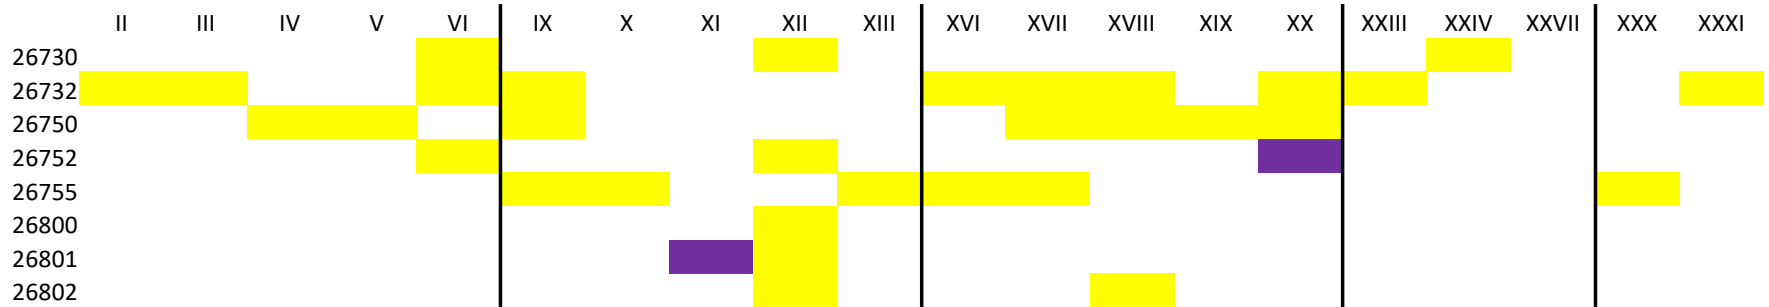

SFM4 – andamento treni pari

SFM4 – andamento treni dispari

SFM4 – andamento treni altri

SFM4 grafici settimanali puntualità

- I grafici si riferiscono:
- alla percentuale di puntualità settimanale della linea nella sua complessità (TOTALE)
- alla percentuale di puntualità settimanale dei treni pari (da Ciriè)
- alla percentuale di puntualità settimanale dei treni dispari (da Alba)
- Alla percentuale di puntualità settimanale degli altri treni, ovvero quelli con partenza o destino diversi da Ciriè e Alba (altri)
- I II III IV V si riferiscono alla prima, seconda, terza, quarta e quinta settimana di dicembre

SFM7 andamento giornaliero treni

- I treni da Ciriè sono quelli che viaggiano da Ciriè verso Fossano
- I treni da Fossano sono quelli che viaggiano da Fossano verso Ciriè
- I treni altri sono quelli che hanno stazione di partenza o di destino diverse da Fossano e Ciriè

SFM7 – andamento treni da Ciriè

SFM7 – andamento treni da Fossano

SFM7 – andamento treni altri

SFM7

grafici settimanali

puntualità

- I grafici si riferiscono:
- alla percentuale di puntualità settimanale della linea nella sua complessità (TOTALE)
- alla percentuale di puntualità settimanale dei treni da Ciriè (da Ciriè)
- alla percentuale di puntualità settimanale dei treni da Fossano (da Fossano)
- Alla percentuale di puntualità settimanale degli altri treni, ovvero quelli con partenza o destino diversi da Fossano e Ciriè (treni altri)
- I II III IV V si riferiscono alla prima, seconda, terza, quarta e quinta settimana di dicembre